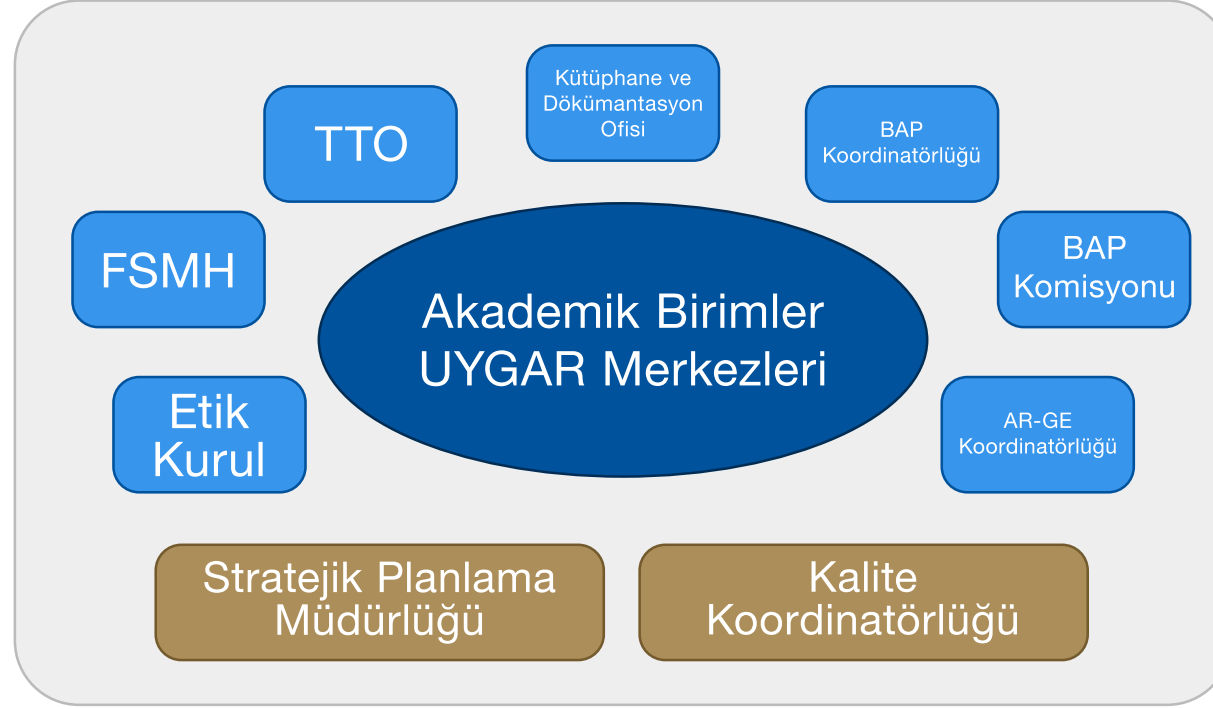

GİRDİLER

Akademik Personel
İdari Personel
Öğrenciler

TÜBİTAK

KALKINMA
AJANSI

ÜNİVERSİTELER

ÇIKTILAR

Yayın
Patent
Proje
Faydalı Model

AVRUPA
BİRLİĞİ

YÖK

BAKANLIKLAR

KONSOLOSLUKLAR

Uygulayıcılar: Akademik Birimler ve UYGAR Merkezleri

Destek Birimleri: BAP Komisyonu, BAP Koordinatörlüğü, TTO, FSMH, Etik Kurul, Kütüphane ve Dökümantasyon Ofisi

İzleme Birimleri: Stratejik Planlama Müdürlüğü, Kalite Koordinatörlüğü