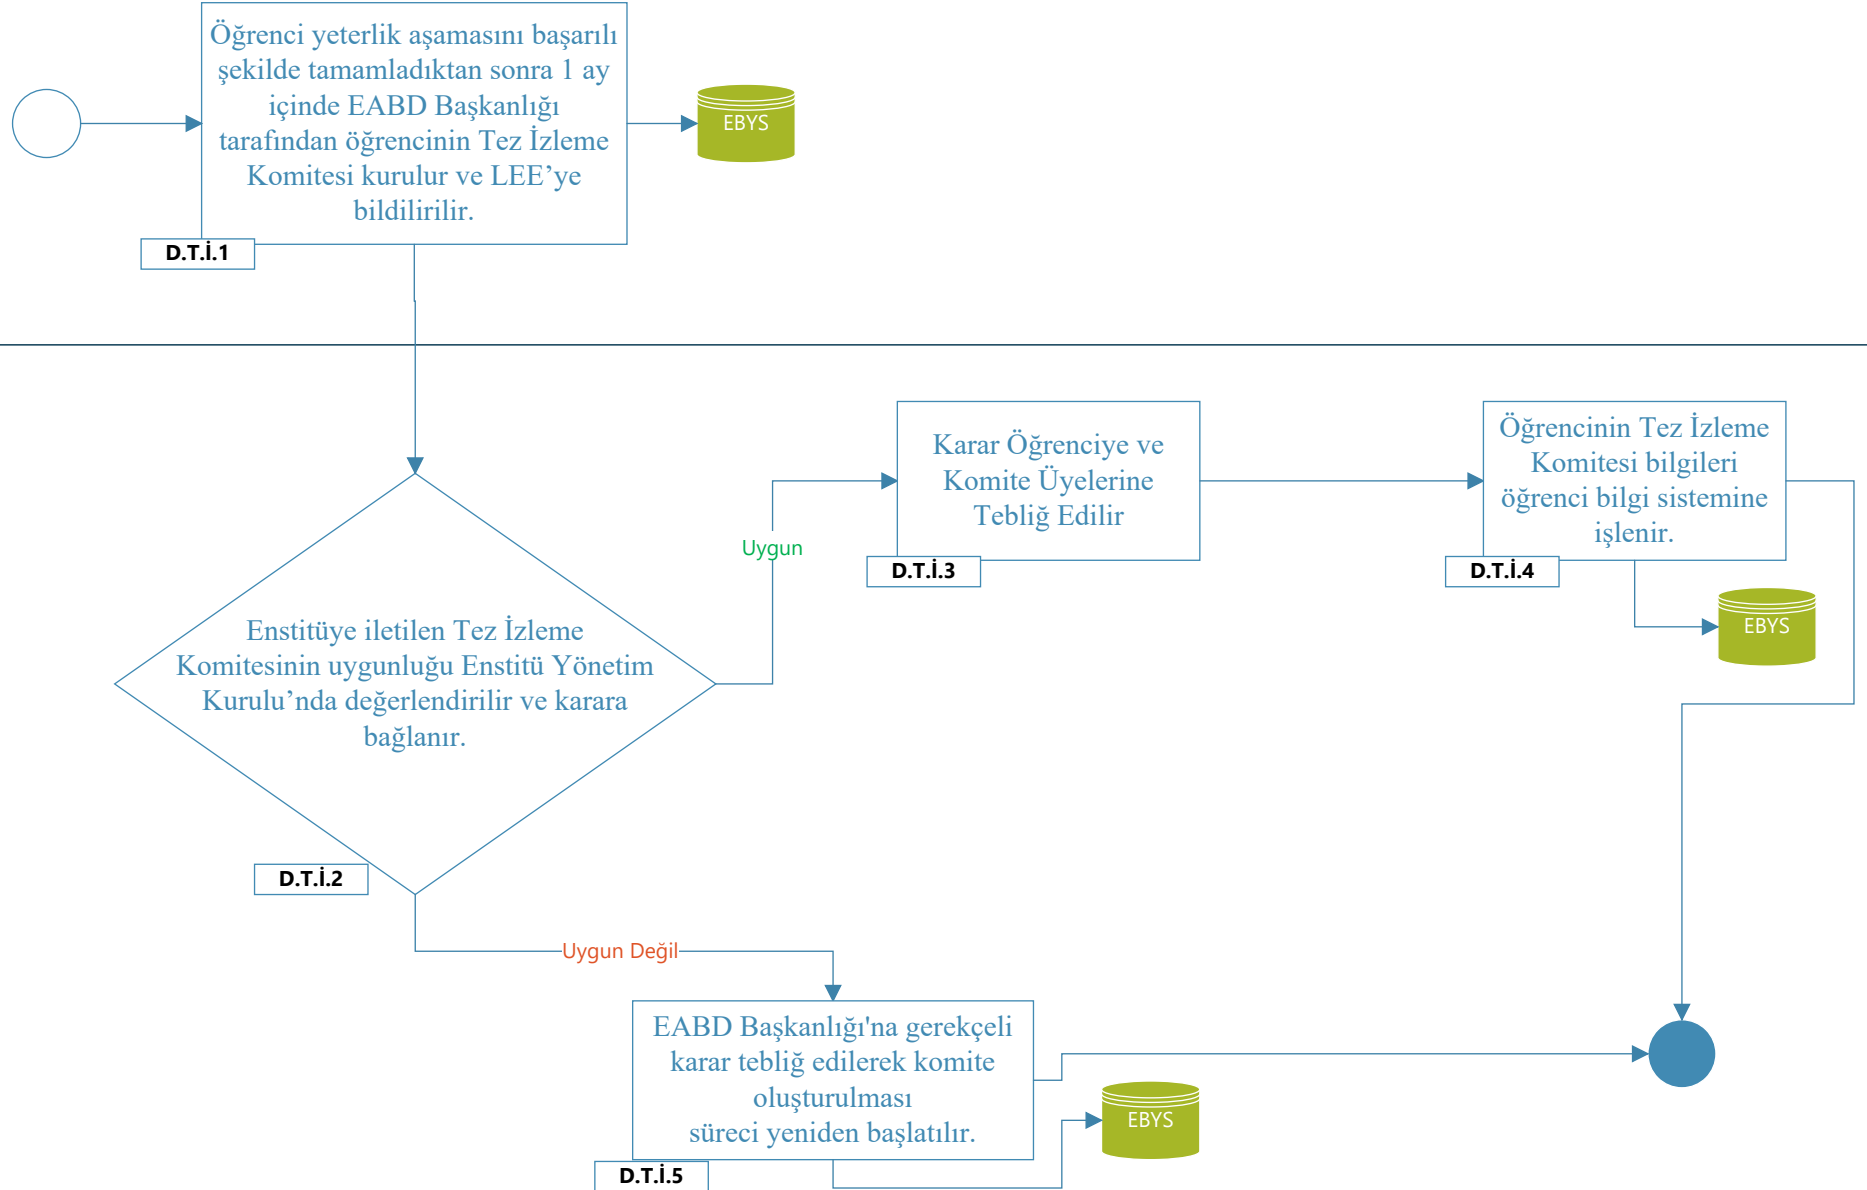

İA.ENS.002 Doktora Tez İzleme Komitesi Oluşturma İş Akış Adımları

Enstitü Anabilim Dalı / Enstitü Anasanat Dalı

Lisansüstü Eğitim Enstitüsü